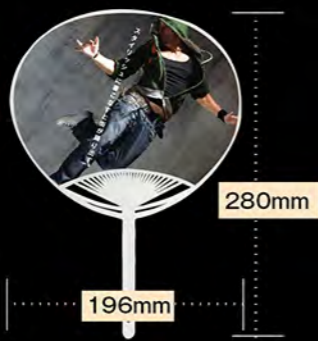

メリット.4

オープンイベントなどの
集客に最適!

メリット.5

DMで送ることや、
ポスティング
も可能!

メリット.6

この夏、集客アップの一步へ

印刷色:4色×4色 柄:プラスチック製

- 納期:6・7月のご注文は40日間ほどかかる場合がございます。
- エコマーク付白骨での対応となります。(在庫状況によって、エコマークなしで対応させていただく場合もございます。)
- 分納をご希望の場合は、お気軽にご相談ください。